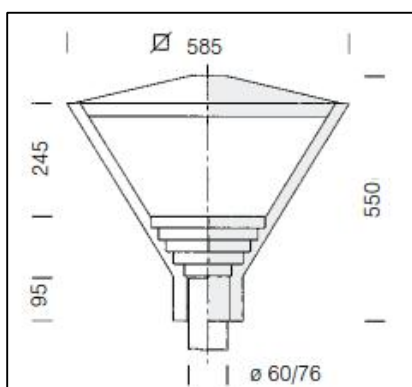

Svítidla venkovní výbojková

Svítidlo výbojkové VISTA 1595 - CLASSIC

VISTA 1595 – CLASSIC

IK 08

230 V
50 Hz

IP65

Elegantní inovativní design, oblé tvary s funkcí samočištění a jemně laděný barevný tón, umožňují, dokonale splynout do jednoho kompaktního celku s městským prostředím.

Mechanické provedení, s možností snadné výměny všech dílů a hliníkový korpus s IP65, dává záruku dlouhověkosti. Pozdější přestavbu na LED lze provést, vložením adaptéru.

Tradičním světelným zdrojem jsou sodíkové výbojky. Teplota chromatičnosti 2000 a 4000 K.

Upevnění na sadový stožár $\varnothing$ 60 mm.

TYP	Typ zdroje	Světelný zdroj W	Systém výkon W	Rozsah stmívání %	Teplota K	Váha kg	AstroDIM
VISTA 1597 CLASSIC 100S	NAV-T	100	122	0	2000	13,10	NE
VISTA 1597 CLASSIC 150	HCI-T	150	169	0	4000	14,20	NE