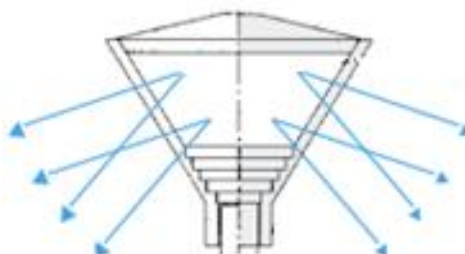

Svítidla venkovní výbojková

Svítidlo výbojkové VISTA 1595 - CLASSIC

VISTA 1595 – CLASSIC

IK 08

230 V
50 Hz

IP65

Elegantní inovativní design, oblé tvary s funkcí samočištění a jemně laděný barevný tón, umožňují, dokonale splynout do jednoho kompaktního celku s městským prostředím.

Mechanické provedení, s možností snadné výměny všech dílů a hliníkový korpus s IP65, dává záruku dlouhověkosti. Pozdější přestavbu na LED lze provést, vložením adaptéru.

Tradičním světelným zdrojem jsou sodíkové výbojky. Teplota chromatičnosti 2000 a 4000 K.

Upevnění na sadový stožár $\varnothing$ 60 mm.

TYP	Typ zdroje	Světelný zdroj W	Systém výkon W	Rozsah stmívání %	Teplota K	Váha kg	AstroDIM
VISTA 1597 CLASSIC 100S	NAV-T	100	122	0	2000	13,10	NE
VISTA 1597 CLASSIC 150	HCI-T	150	169	0	4000	14,20	NE