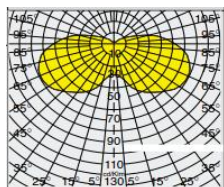

Svítidla venkovní výbojková

Svítidlo výbojkové VISTA 1595 - CLASSIC

VISTA 1595 – CLASSIC

IK 08

230 V
50 Hz

IP65

Elegantní inovativní design, oblé tvary s funkcí samočištění a jemně laděný barevný tón, umožňují, dokonale splynout do jednoho kompaktního celku s městským prostředím.

Mechanické provedení, s možností snadné výměny všech dílů a hliníkový korpus s IP65, dává záruku dlouhověkosti. Pozdější přestavbu na LED lze provést, vložením adaptéru.

Tradičním světelným zdrojem jsou sodíkové výbojky. Teplota chromatičnosti 2000 a 4000 K.

Upevnění na sadový stožár $\varnothing$ 60 mm.

TYP	Typ zdroje	Světelný zdroj W	Systém výkon W	Rozsah stmívání %	Teplota K	Váha kg	AstroDIM
VISTA 1597 CLASSIC 100S	NAV-T	100	122	0	2000	13,10	NE
VISTA 1597 CLASSIC 150	HCI-T	150	169	0	4000	14,20	NE